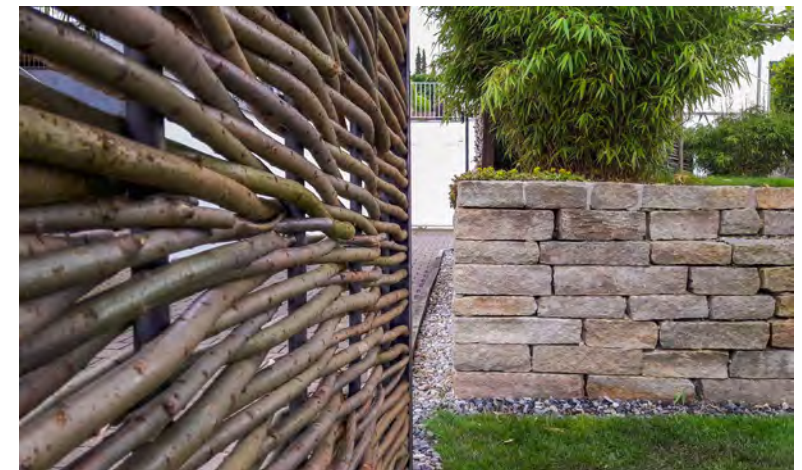

flecht art

Sichtschutz unico,
geschwungen mit U-Profilen als seitliche Abschlüsse
Lichtdurchlässiges Geflecht, aus zweijährigen Weiden
Privatgarten, Aesch BL, 2016